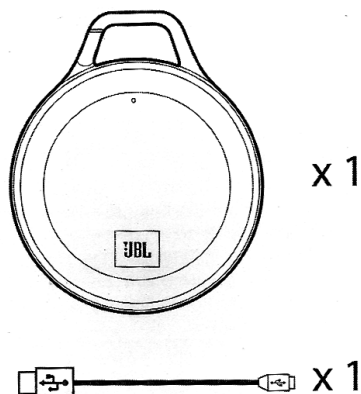

Warning

- از فرو بردن دستگاه در داخل مایعات بپرهیزید.
- از اصابت هر گونه ضربه فیزیکی به دستگاه جداً خودداری نمایید.
- از باز کردن، تعمیر و ایجاد تغییر بر روی دستگاه اکیداً خودداری کنید.

مشخصات:

- (۱) توان خروجی ۳.۲ وات
- (۲) فرکانس پاسخگویی ۱۶۰~۲۰ KHz
- (۳) باتری لیتیوم-یون پلیمری ۶۰۰ میلی آمپر بر ساعت
- (۴) زمان شارژ باتری ۲ ساعت
- (۵) زمان پخش موسیقی بیشتر از ۵ ساعت (متغیر بر اساس میزان صدا و محتوای آهنگ)
- (۶) وزن ۱۵۰ گرم

محتویات داخل جعبه:

کلیدها :

ارتباطات :

بلوتوث :

ارتباط تلفنی از طریق اسپیکر :