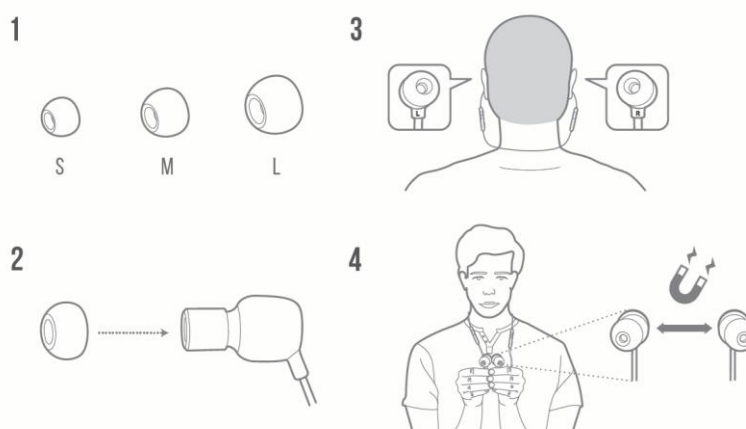

نکته مهم: امکان پاسخگویی به تماس تلفنی در این کالا وجود دارد ولی این کالا جهت استفاده به عنوان "هندزفری" مناسب نیست.

محتویات داخل جعبه

هدفون - سرگوشی راست و چپ در ۳ اندازه - کابل شارژ - راهنما

طرز جاگذاری در گوش

HOW TO WEAR

روشن کردن و اتصال

POWER ON & CONNECT

برای اتصال "JBL TUNE115BT" را انتخاب کنید روشن کنید و به صورت خودکار وارد حالت جفت شدن بشوید

فرمان دکمه

BUTTON COMMAND

با دستیار صوتی کار میکند

- Volume Up (x1)
- Power On (x2)
- Play/Pause (x1)
- Volume Down (x1)
- Power Off (x2)
- Stop (x1)

اتصال MULTI-POINT

۱. برای سوئیچ منبع موزیک، موزیک را روی دستگاه فعلی متوقف کنید و پخش روی دستگاه دوم را انتخاب کنید.

۲. تماس تلفنی همیشه اولویت خواهد داشت.

۳. اگر یک دستگاه از محدوده بلوتوث خارج شود یا خاموش شود، ممکن است لازم باشد که به صورت دستی دستگاه باقیمانده را دوباره وصل کنید.