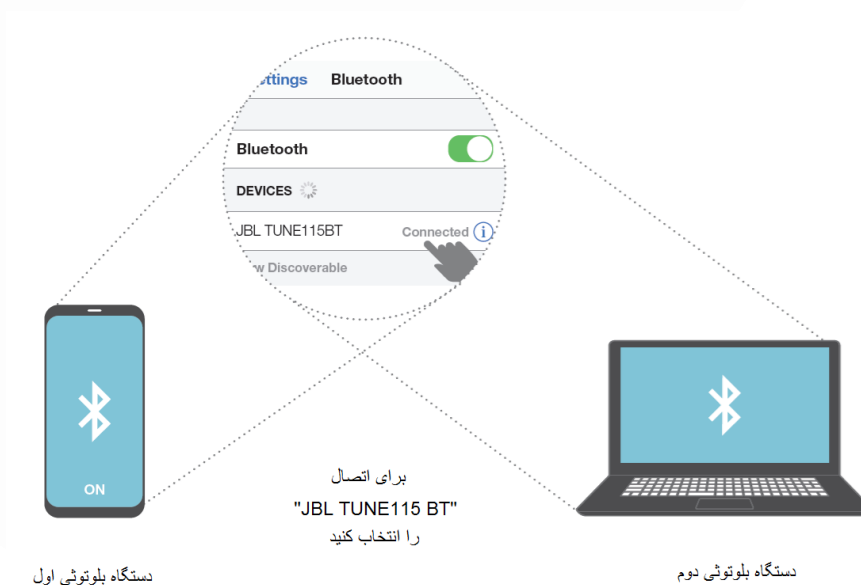

HOW TO WEAR

روشن کردن و اتصال

POWER ON & CONNECT

برای اتصال "JBL TUNE115BT" را انتخاب کنید روشن کنید و به صورت خودکار وارد حالت جفت شدن بشوید

فرمان دکمه

BUTTON COMMAND

با دستیار صوتی کار میکند

- Volume Up (x1)
- Power On (x2)
- Play/Pause (x1)
- Volume Down (x1)
- Power Off (x2)
- Stop (x1)

اتصال MULTI-POINT

۱. برای سوئیچ منبع موزیک، موزیک را روی دستگاه فعلی متوقف کنید و پخش روی دستگاه دوم را انتخاب کنید.

۲. تماس تلفنی همیشه اولویت خواهد داشت.

۳. اگر یک دستگاه از محدوده بلوتوث خارج شود یا خاموش شود، ممکن است لازم باشد که به صورت دستی دستگاه باقیمانده را دوباره وصل کنید.

۴. برای قطع شدن MULTI-POINT، روی دستگاههای بلوتوثی، "FORGET THIS DEVICE" را انتخاب کنید.

شارژ

CHARGING

شارژ
CHARGE  →  ⌚ 2HR
15MIN ⚡ = 1H 🎵

عملکرد چراغ

LED BEHAVIORS

 × 2 	تغذیه روشن / خاموش POWER ON / OFF
	هیچ وسیله ای وصل نیست NO DEVICE CONNECTED
 	در حال اتصال بلوتوث BT CONNECTING
 	بلوتوث وصل شد BT CONNECTED
 	شارژ کم باتری LOW BATTERY
 	در حال شارژ CHARGING
 	شارژ کامل شد FULLY CHARGED