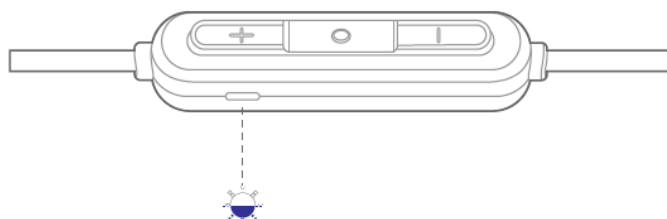

وقتی از هدفون استفاده نمیکنید، توگوشیها را جلوی گردنتان با استفاده از آهنگها به هم وصل کنید تا از پیچ خوردن آنها جلوگیری کنید.

۴) اتصال بلوتوث

۱. هدفون را روشن کنید

۲. اگر بار اول است که اتصال بلوتوث انجام میشود، هدفون بعد از اینکه روشن بشود به صورت

خودکار بلافاصله وارد حالت جفت شدن میشود.

۳. به وسیله بلوتوثی وصل شوید.

JBL T110BT را برای اتصال انتخاب کنید

5) موزیک

6) تماس تلفنی

۷) عملکرد چراغ

وضعیت چراغ	حالت هدفون
x1	تغذیه روشن
x1	تغذیه خاموش
روشن	وسیله ای وصل نیست
تند	در حال جفت شدن بلوتوث
روشن	بلوتوث وصل شد
آهسته	شارژ کم باتری
خاموش	شارژ کامل
روشن	در حال شارژ