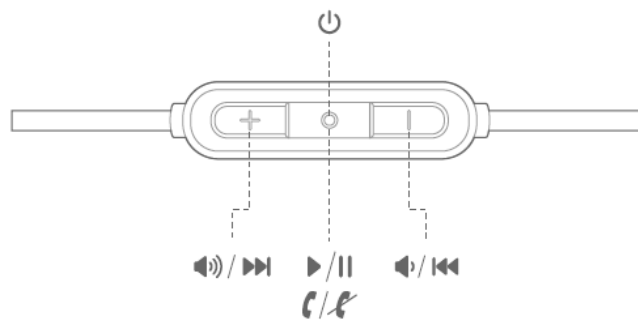

نکته مهم: امکان پاسخگویی به تماس تلفنی در این کالا وجود دارد ولی این کالا جهت استفاده به عنوان "هندزفری" مناسب نیست.

(۱) محتویات داخل جعبه

T110BT

کابل شارژر یو اس بی

توگوشیها

(۲) دکمه ها و چراغ

از راست به چپ:
کاهش ولوم صدا/ عقب بردن موزیک
روشن کردن تغذیه ، پخش و توقف موزیک ، پاسخ به تماس تلفنی / رد تماس
افزایش ولوم صدا/ جلو بردن موزیک

۲) شارژ

درپوش را کنار بزنید. کابل شارژ یو اس بی را به این محل وصل کنید. برای شارژ کامل ۲ ساعت زمان لازم است.

۳) استفاده از هدفون

1. توگوشی مناسب را انتخاب کنید

2. پشت گردن ببندازید

۳. از آهنگها استفاده کنید

وقتی از هدفون استفاده نمیکنید، توگوشیها را جلوی گردنتان با استفاده از آهنگها به هم وصل کنید تا از پیچ خوردن آنها جلوگیری کنید.

۴) اتصال بلوتوث

۱. هدفون را روشن کنید

۲. اگر بار اول است که اتصال بلوتوث انجام میشود، هدفون بعد از اینکه روشن بشود به صورت