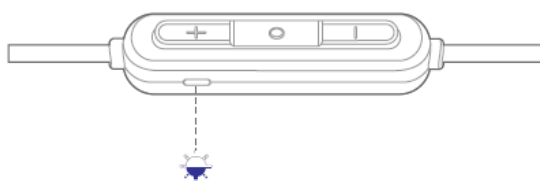

نکته مهم: امکان پاسخگویی به تماس تلفنی در این کالا وجود دارد ولی این کالا جهت استفاده به عنوان "هندزفری" مناسب نیست.

(۱) محتویات داخل جعبه

T110BT

کابل شارژر یو اس بی

توگوشیها

(۲) دکمه ها و چراغ

از راست به چپ:
کاهش ولوم صدا/ عقب بردن موزیک
روشن کردن تغذیه ، پخش و توقف موزیک ، پاسخ به تماس تلفنی / رد تماس
افزایش ولوم صدا/ جلو بردن موزیک

۲) شارژ

درپوش را کنار بزنید. کابل شارژ یو اس بی را به این محل وصل کنید. برای شارژ کامل ۲ ساعت زمان لازم است.

۳) استفاده از هدفون

1. توگوشی مناسب را انتخاب کنید

2. پشت گردن ببندازید

۳. از آهنگها استفاده کنید