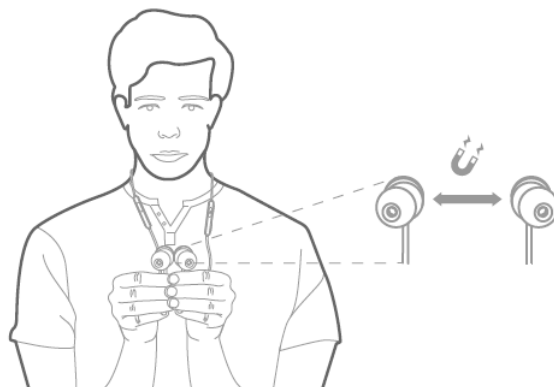

۲) شارژ

درپوش را کنار بزنید. کابل شارژ یو اس بی را به این محل وصل کنید. برای شارژ کامل ۲ ساعت زمان لازم است.

۳) استفاده از هدفون

1. توگوشی مناسب را انتخاب کنید

2. پشت گردن ببندازید

۳. از آهنگها استفاده کنید

وقتی از هدفون استفاده نمیکنید، توگوشیها را جلوی گردنتان با استفاده از آهنگها به هم وصل کنید تا از پیچ خوردن آنها جلوگیری کنید.

۴) اتصال بلوتوث

۱. هدفون را روشن کنید

۲. اگر بار اول است که اتصال بلوتوث انجام میشود، هدفون بعد از اینکه روشن بشود به صورت