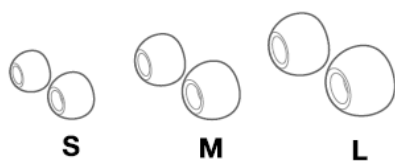

۳) استفاده از هدفون

1. توگوشی مناسب را انتخاب کنید