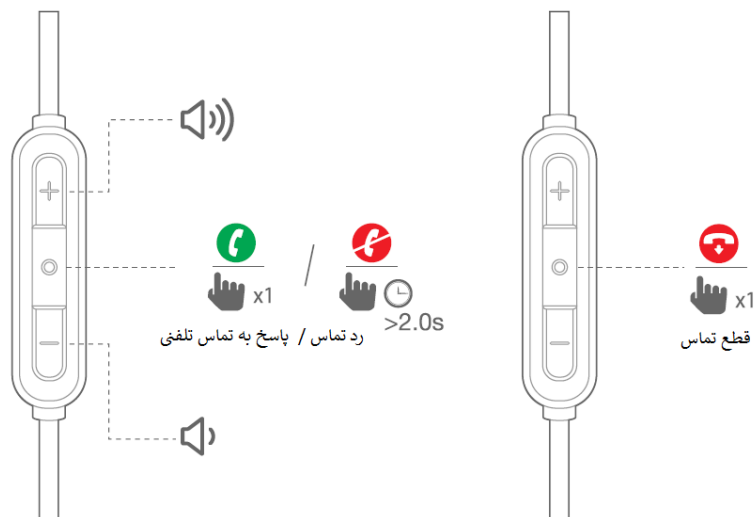

وقتی از هدفون استفاده نمیکنید، توگوشیها را جلوی گردنتان با استفاده از آهنگها به هم وصل کنید تا از پیچ خوردن آنها جلوگیری کنید.

۴) اتصال بلوتوث

۱. هدفون را روشن کنید

۲. اگر بار اول است که اتصال بلوتوث انجام میشود، هدفون بعد از اینکه روشن بشود به صورت

خودکار بلافاصله وارد حالت جفت شدن میشود.

۳. به وسیله بلوتوثی وصل شوید.

JBL T110BT را برای اتصال انتخاب کنید

5) موزیک

6) تماس تلفنی

۷) عملکرد چراغ

وضعیت چراغ	حالت هدفون
x1	تغذیه روشن
x1	تغذیه خاموش
روشن	وسیله ای وصل نیست
تند	در حال جفت شدن بلوتوث
روشن	بلوتوث وصل شد
آهسته	شارژ کم باتری
خاموش	شارژ کامل
روشن	در حال شارژ