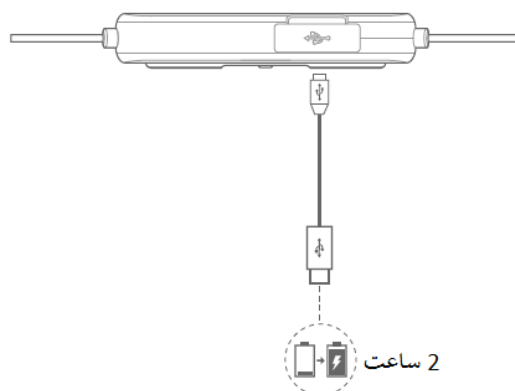

۲) شارژ

درپوش را کنار بزنید. کابل شارژ یو اس بی را به این محل وصل کنید. برای شارژ کامل ۲ ساعت زمان لازم است.