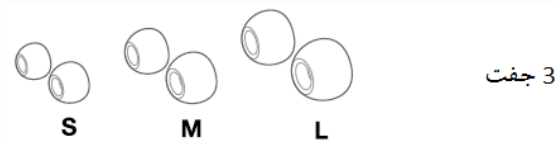

نکته مهم: امکان پاسخگویی به تماس تلفنی در این کالا وجود دارد ولی این کالا جهت استفاده به عنوان "هندزفری" مناسب نیست.

(۱) محتویات داخل جعبه

T110BT

کابل شارژر یو اس بی

توگوشیها

(۲) دکمه ها و چراغ

از راست به چپ:
کاهش ولوم صدا/ عقب بردن موزیک
روشن کردن تغذیه ، پخش و توقف موزیک ، پاسخ به تماس تلفنی / رد تماس
افزایش ولوم صدا/ جلو بردن موزیک