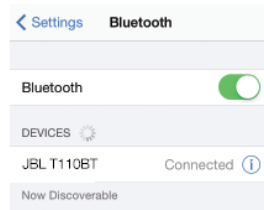

وقتی از هدفون استفاده نمیکنید، توگوشیها را جلوی گردنتان با استفاده از آهنگها به هم وصل کنید تا از پیچ خوردن آنها جلوگیری کنید.

۴) اتصال بلوتوث

۱. هدفون را روشن کنید

۲. اگر بار اول است که اتصال بلوتوث انجام میشود، هدفون بعد از اینکه روشن بشود به صورت

خودکار بلافاصله وارد حالت جفت شدن میشود.

۳. به وسیله بلوتوثی وصل شوید.

JBL T110BT را برای اتصال انتخاب کنید

5) موزیک

6) تماس تلفنی

۷) عملکرد چراغ

وضعیت چراغ	حالت هدفون
x1	تغذیه روشن
x1	تغذیه خاموش
روشن	وسیله ای وصل نیست
تند	در حال جفت شدن بلوتوث
روشن	بلوتوث وصل شد
آهسته	شارژ کم باتری
خاموش	شارژ کامل
روشن	در حال شارژ