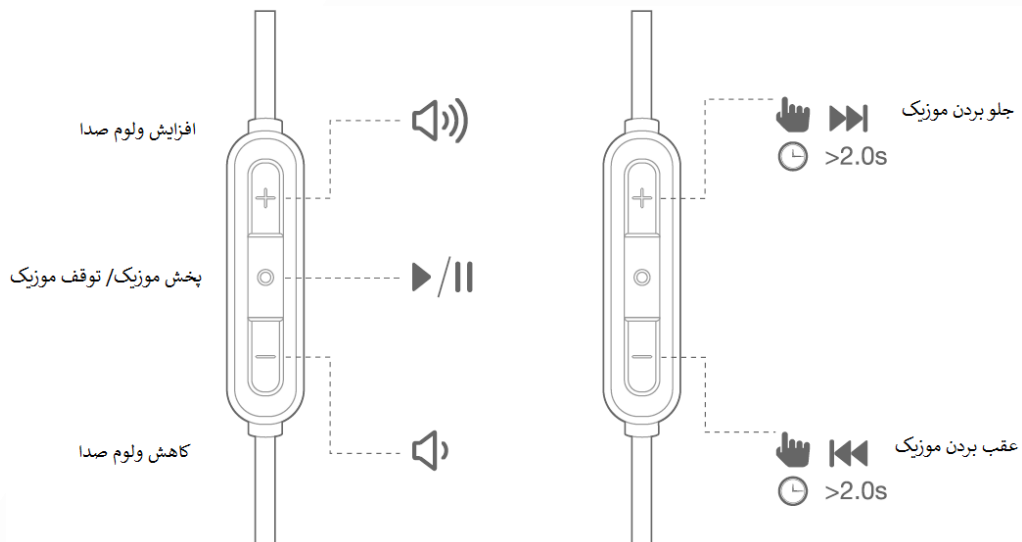

وقتی از هدفون استفاده نمیکنید، توگوشیها را جلوی گردنتان با استفاده از آهنگها به هم وصل کنید تا از پیچ خوردن آنها جلوگیری کنید.

۴) اتصال بلوتوث

۱. هدفون را روشن کنید

۲. اگر بار اول است که اتصال بلوتوث انجام میشود، هدفون بعد از اینکه روشن بشود به صورت

خودکار بلافاصله وارد حالت جفت شدن میشود.

۳. به وسیله بلوتوثی وصل شوید.

JBL T110BT را برای اتصال انتخاب کنید

5) موزیک

6) تماس تلفنی

۷) عملکرد چراغ

وضعیت چراغ	حالت هدفون
x1	تغذیه روشن
x1	تغذیه خاموش
روشن	وسیله ای وصل نیست
تند	در حال جفت شدن بلوتوث
روشن	بلوتوث وصل شد
آهسته	شارژ کم باتری
خاموش	شارژ کامل
روشن	در حال شارژ