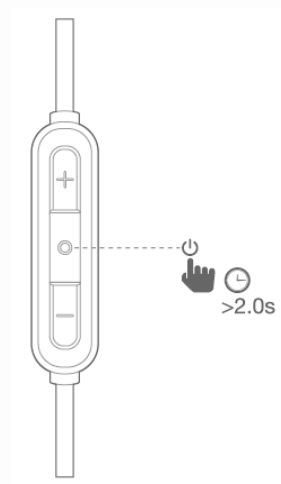

نکته مهم: امکان پاسخگویی به تماس تلفنی در این کالا وجود دارد ولی این کالا جهت استفاده به عنوان "هندزفری" مناسب نیست.

(۱) محتویات داخل جعبه

T110BT

کابل شارژر یو اس بی

توگوشیها

(۲) دکمه ها و چراغ

از راست به چپ:
کاهش ولوم صدا/ عقب بردن موزیک
روشن کردن تغذیه ، پخش و توقف موزیک ، پاسخ به تماس تلفنی / رد تماس
افزایش ولوم صدا/ جلو بردن موزیک

۲) شارژ

درپوش را کنار بزنید. کابل شارژ یو اس بی را به این محل وصل کنید. برای شارژ کامل ۲ ساعت زمان لازم است.

۳) استفاده از هدفون

1. توگوشی مناسب را انتخاب کنید

2. پشت گردن ببندازید

۳. از آهنگها استفاده کنید

وقتی از هدفون استفاده نمیکنید، توگوشیها را جلوی گردنتان با استفاده از آهنگها به هم وصل کنید تا از پیچ خوردن آنها جلوگیری کنید.

۴) اتصال بلوتوث

۱. هدفون را روشن کنید

۲. اگر بار اول است که اتصال بلوتوث انجام میشود، هدفون بعد از اینکه روشن بشود به صورت