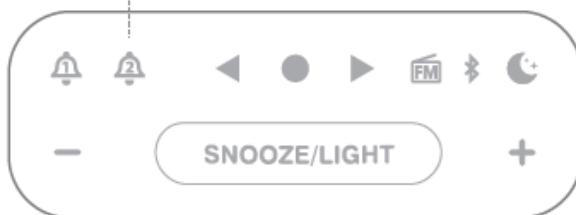

(۵) بلوتوث :

(A) اتصال بلوتوث

وضعیت	حالت LED
وصل نیست	چشمک زن آهسته
حالت pairing	چشمک زن تند
وصل شد	روشن

(B) پخش موزیک

(۶) چراغ :

روشن / خاموش چراغ

(۷) تنظیم زنگ ساعت :

(A) تنظیم ساعت
1- ساعت

تأیید

- 2- یک روز/هر روز/آخر هفته/روز هفته
- 3- زنگ ساعت
- 4- چراغ

 (B) روشن / خاموش زنگ

اطلاعات زنگ

زنگ خاموش

زنگ روشن

(C) زنگ

(D) تنظیمات اسنوز
1) مدت زمان اسنوز

2) زنگ 1 / زنگ 2 / زنگ 1 و 2

(۸) رادیو FM :

(A) گوش دادن به FM

(B) تنظیم ایستگاه

(C) جستجو

(D) گوش دادن به ایستگاهها

P1 ↔ P5

(E) تنظیم ایستگاهها