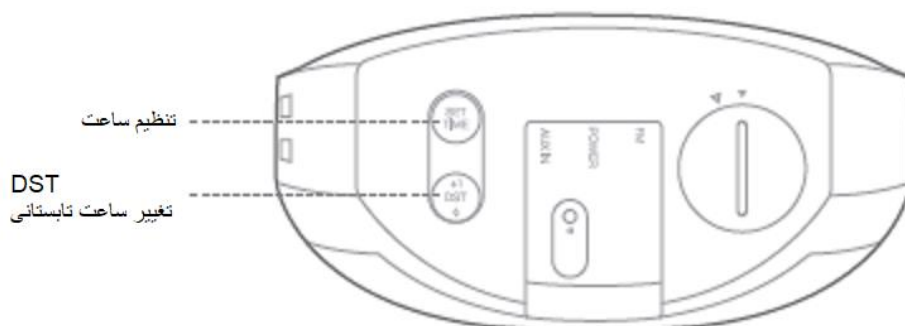

(۱) محتویات داخل جعبه :

- یک عدد رادیو ساعت Horizon
- یک عدد آداپتور برق
- یک عدد آنتن FM
- دفترچه کاربری آسان

(۲) کلیدها :

۳) اتصالات :

۴) تنظیم ساعت :

1) ساعت 12/ساعت 24

تائید

2) ساعت
3) تاریخ