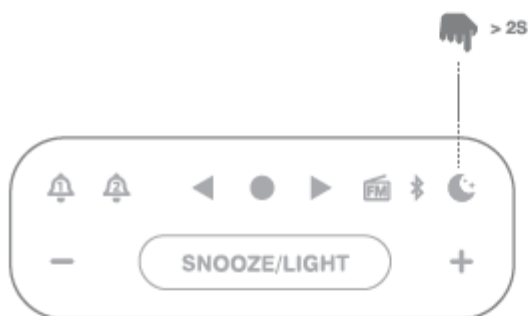

(۵) بلوتوث :

(A) اتصال بلوتوث

وضعیت	حالت LED
وصل نیست	چشمک زن آهسته
حالت pairing	چشمک زن تند
وصل شد	روشن

(B) پخش موزیک

(۶) چراغ :

روشن / خاموش چراغ

(۷) تنظیم زنگ ساعت :

(A) تنظیم ساعت
1- ساعت

2) زنگ 1 / زنگ 2 / زنگ 1 و 2

(۸) رادیو FM :

(A) گوش دادن به FM

(B) تنظیم ایستگاه

(C) جستجو

(D) گوش دادن به ایستگاهها

P1 ↔ P5

(E) تنظیم ایستگاهها

(F) ذخیره به عنوان ایستگاه

ایستگاه

> 2S

تأیید

(۹) حالت خواب :

A. تنظیمات حالت خواب

B. مشاهده مدت زمان خواب

۱۰ روشن / خاموش صفحه نمایش :