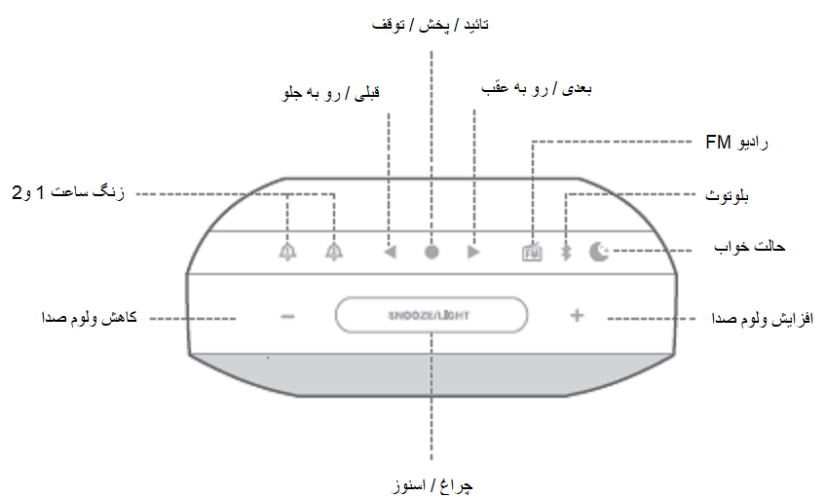

(۱) محتویات داخل جعبه :

- یک عدد رادیو ساعت Horizon
- یک عدد آداپتور برق
- یک عدد آنتن FM
- دفترچه کاربری آسان

(۲) کلیدها :

۳) اتصالات :

۴) تنظیم ساعت :

1) ساعت 12/ساعت 24

تائید

2) ساعت
3) تاریخ

(۵) بلوتوث :

(A) اتصال بلوتوث

وضعیت	حالت LED
وصل نیست	چشمک زن آهسته
حالت pairing	چشمک زن تند
وصل شد	روشن

(B) پخش موزیک

(۶) چراغ :

روشن / خاموش چراغ

(۷) تنظیم زنگ ساعت :

(A) تنظیم ساعت
1- ساعت