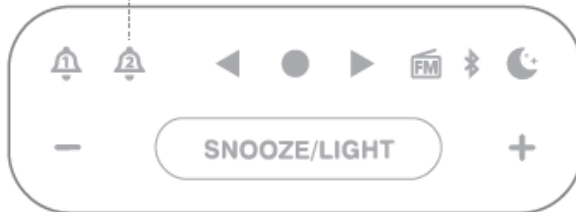

(۵) بلوتوث :

(A) اتصال بلوتوث

وضعیت	حالت LED
وصل نیست	چشمک زن آهسته
حالت pairing	چشمک زن تند
وصل شد	روشن

(B) پخش موزیک

(۶) چراغ :

روشن / خاموش چراغ

(۷) تنظیم زنگ ساعت :

(A) تنظیم ساعت
1- ساعت

تأیید

- 2- یک روز/هر روز/آخر هفته/روز هفته
- 3- زنگ ساعت
- 4- چراغ

 (B) روشن / خاموش زنگ

اطلاعات زنگ

زنگ خاموش

زنگ روشن

(C) زنگ

(D) تنظیمات اسنوز
1) مدت زمان اسنوز

2) زنگ 1 / زنگ 2 / زنگ 1 و 2

(۸) رادیو FM :

(A) گوش دادن به FM

(B) تنظیم ایستگاه

(C) جستجو

(D) گوش دادن به ایستگاهها

P1 ↔ P5

(E) تنظیم ایستگاهها