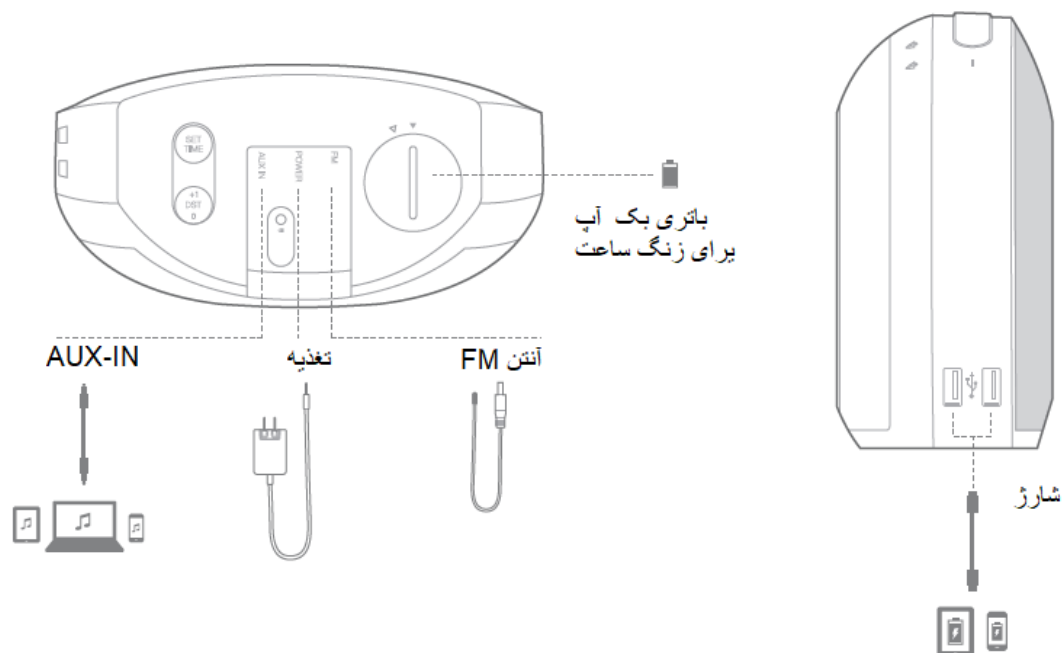

(۱) محتویات داخل جعبه :

- یک عدد رادیو ساعت Horizon
- یک عدد آداپتور برق
- یک عدد آنتن FM
- دفترچه کاربری آسان

(۲) کلیدها :

۳) اتصالات :

۴) تنظیم ساعت :

1) ساعت 12/ساعت 24

تائید

2) ساعت
3) تاریخ

(۵) بلوتوث :

(A) اتصال بلوتوث

وضعیت	حالت LED
وصل نیست	چشمک زن آهسته
حالت pairing	چشمک زن تند
وصل شد	روشن

(B) پخش موزیک

(۶) چراغ :

روشن / خاموش چراغ

(۷) تنظیم زنگ ساعت :

(A) تنظیم ساعت
1- ساعت