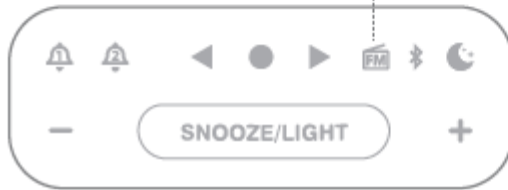

تأیید

- 2- یک روز/هر روز/آخر هفته/روز هفته
- 3- زنگ ساعت
- 4- چراغ

 (B) روشن / خاموش زنگ

اطلاعات زنگ

زنگ خاموش

زنگ روشن

(C) زنگ

(D) تنظیمات اسنوز
1) مدت زمان اسنوز

2) زنگ 1 / زنگ 2 / زنگ 1 و 2

(۸) رادیو FM :

(A) گوش دادن به FM

(B) تنظیم ایستگاه

(C) جستجو

(D) گوش دادن به ایستگاهها

P1 ↔ P5

(E) تنظیم ایستگاهها

(F) ذخیره به عنوان ایستگاه

ایستگاه

> 2S

تأیید

(۹) حالت خواب :

A. تنظیمات حالت خواب

B. مشاهده مدت زمان خواب

۱۰ روشن / خاموش صفحه نمایش :