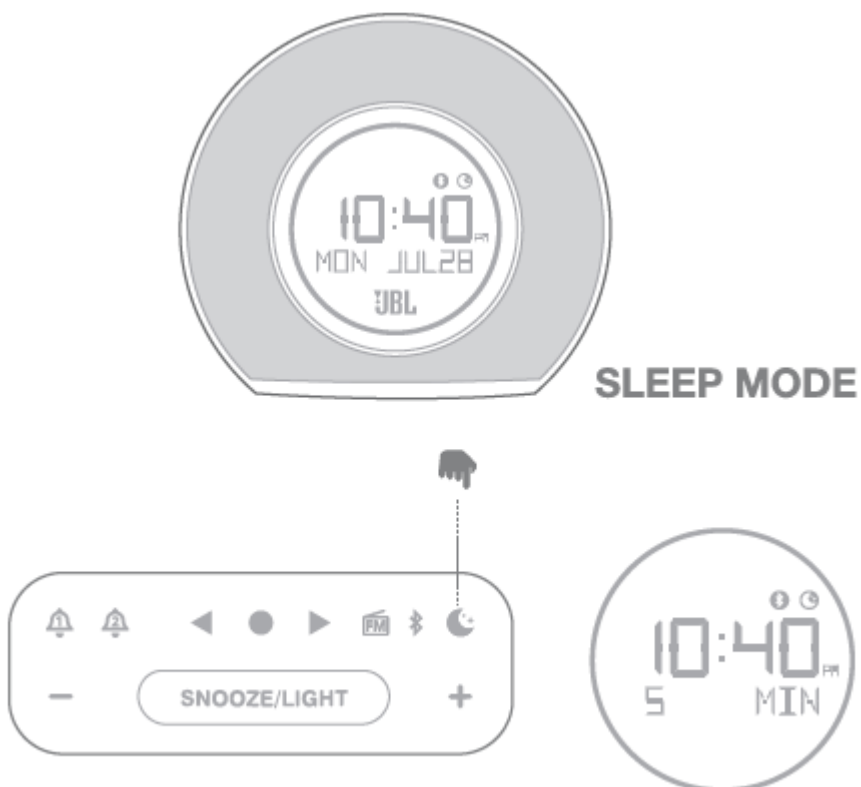

(۱) محتویات داخل جعبه :

- یک عدد رادیو ساعت Horizon
- یک عدد آداپتور برق
- یک عدد آنتن FM
- دفترچه کاربری آسان

(۲) کلیدها :

۳) اتصالات :

۴) تنظیم ساعت :

1) ساعت 12/ساعت 24

تائید

2) ساعت
3) تاریخ

(۵) بلوتوث :

(A) اتصال بلوتوث

وضعیت	حالت LED
وصل نیست	چشمک زن آهسته
حالت pairing	چشمک زن تند
وصل شد	روشن

(B) پخش موزیک

(۶) چراغ :

روشن / خاموش چراغ

(۷) تنظیم زنگ ساعت :

(A) تنظیم ساعت
1- ساعت

تأیید

- 2- یک روز/هر روز/آخر هفته/روز هفته
- 3- زنگ ساعت
- 4- چراغ

 (B) روشن / خاموش زنگ

اطلاعات زنگ

زنگ خاموش

زنگ روشن

(C) زنگ

(D) تنظیمات اسنوز
1) مدت زمان اسنوز

(F) ذخیره به عنوان ایستگاه

ایستگاه

> 2S

تأیید

(۹) حالت خواب :

A. تنظیمات حالت خواب

B. مشاهده مدت زمان خواب

۱۰ روشن / خاموش صفحه نمایش :