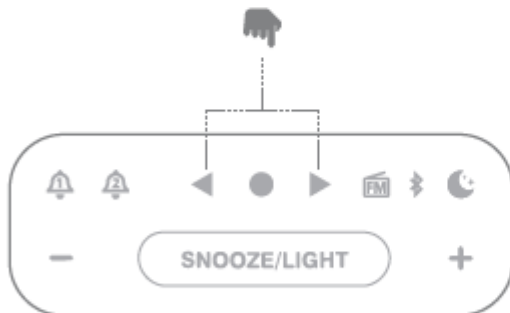

(۵) بلوتوث :

(A) اتصال بلوتوث

وضعیت	حالت LED
وصل نیست	چشمک زن آهسته
حالت pairing	چشمک زن تند
وصل شد	روشن

(B) پخش موزیک

(۶) چراغ :

روشن / خاموش چراغ

(۷) تنظیم زنگ ساعت :

(A) تنظیم ساعت
1- ساعت

تأیید

- 2- یک روز/هر روز/آخر هفته/روز هفته
- 3- زنگ ساعت
- 4- چراغ

 (B) روشن / خاموش زنگ

اطلاعات زنگ

زنگ خاموش

زنگ روشن

(C) زنگ

(D) تنظیمات اسنوز
1) مدت زمان اسنوز

2) زنگ 1 / زنگ 2 / زنگ 1 و 2

(۸) رادیو FM :

(A) گوش دادن به FM

(B) تنظیم ایستگاه

(C) جستجو

(D) گوش دادن به ایستگاهها

P1 ↔ P5

(E) تنظیم ایستگاهها

(F) ذخیره به عنوان ایستگاه

ایستگاه

> 2S

تأیید

(۹) حالت خواب :

A. تنظیمات حالت خواب

B. مشاهده مدت زمان خواب

۱۰ روشن / خاموش صفحه نمایش :