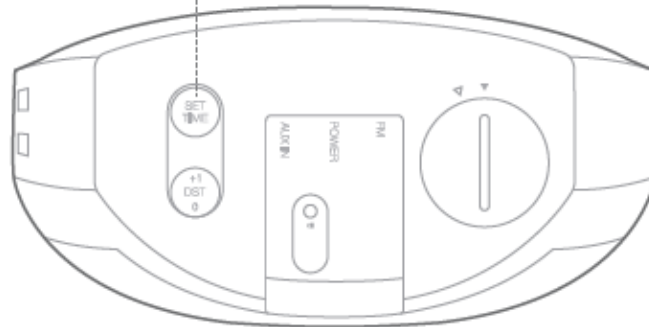

(۱) محتویات داخل جعبه :

- یک عدد رادیو ساعت Horizon
- یک عدد آداپتور برق
- یک عدد آنتن FM
- دفترچه کاربری آسان

(۲) کلیدها :

۳) اتصالات :

۴) تنظیم ساعت :

1) ساعت 12/ساعت 24

تائید

2) ساعت
3) تاریخ