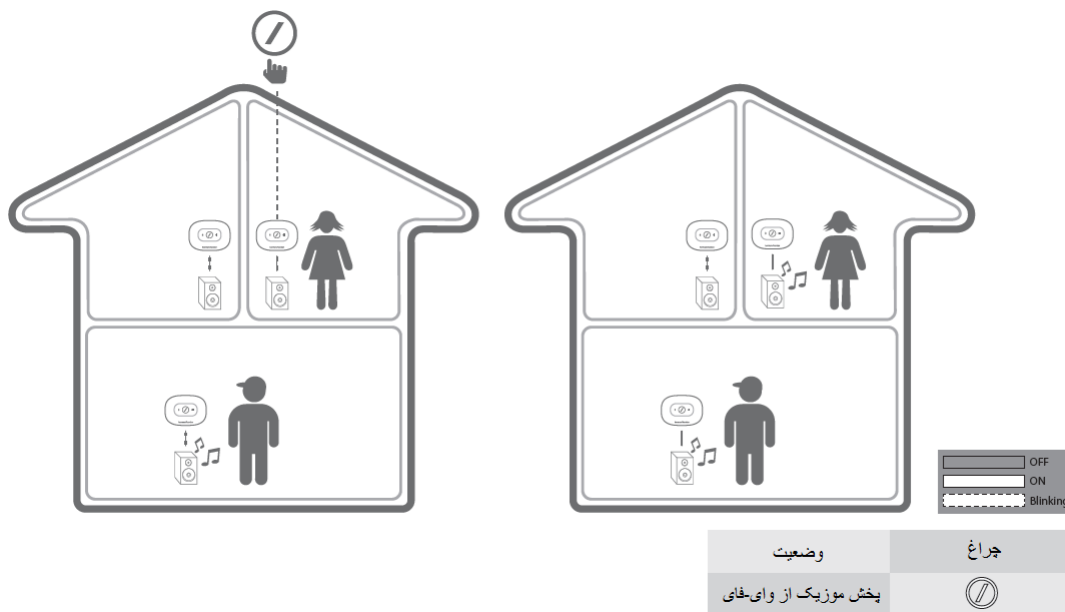

WPS
① 0.5s

②

	OFF
	ON
	Blinking

وضعیت	جراغ
در حال اتصال	
وصل شد	

پخش از وای-فای از طریق نرم افزار Harman Kardon Controller

	OFF
	ON
	Blinking

وضعیت	جراغ
وای-فای وصل شد	
در حال پخش از وای-فای	

بلوتوث

ورودی منبع Aux-in

پخش موزیک در چند اتاق

Party Mode

مشخصات دستگاه Adapt

- Model Name: HK ADAPT
- Output voltage: >1Vrms
- Frequency response: 20Hz~20kHz -6dB
- Signal-to-noise ratio: >85dB
- Input connections: Bluetooth®, Aux-in, Wi-Fi
- Dimensions (W x D x H): 118mm x 86mm x 30mm
- Weight: 121g
- Power supply: 5VDC, 1.0A
- Bluetooth® transmitter frequency range: 2402 – 2480MHz
- Bluetooth® transmitter power: <4dBm
- Bluetooth® transmitter modulation: GFSK, $\pi/4$ DQPSK, 8DPSK
- 2.4G Wi-Fi transmitter frequency range: 2412 – 2472MHz
(2.4GHz ISM Band, USA 11 Channels, Europe and others 13 Channels)
- 2.4G Wi-Fi transmitter power: <20dBm (EIRP)
- 2.4G Wi-Fi modulation: OFDM, DSSS, DBPSK, DQPSK, CCK,
16QAM, 64QAM
- 2.4G Wi-Fi network compatibility: IEEE 802.11b/g/n