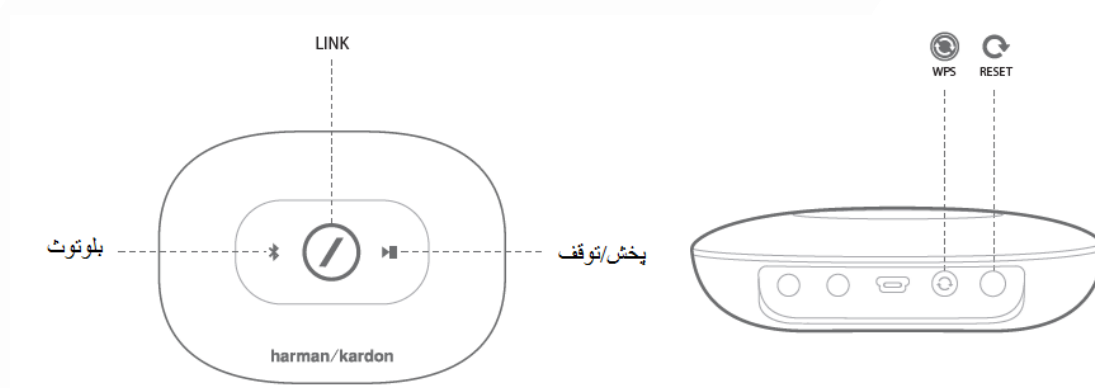

یک عدد دستگاه Adapt

یک عدد کابل شارژ USB

یک عدد آداپتور

دکمه ها

اتصالات

نرم افزار

نرم افزار Harman Kardon Controller را برای راه اندازی و کنترل Adapt
دانلود کنید.

WPS(Wi-Fi Protected Setup)

WPS
① 0.5s

②

	OFF
	ON
	Blinking

وضعیت	جراغ
در حال اتصال	
وصل شد	

پخش از وای-فای از طریق نرم افزار Harman Kardon Controller

	OFF
	ON
	Blinking

وضعیت	جراغ
وای-فای وصل شد	
در حال پخش از وای-فای	

بلوتوث

ورودی منبع Aux-in

پخش موزیک در چند اتاق

Party Mode

مشخصات دستگاه Adapt

- Model Name: HK ADAPT
- Output voltage: >1Vrms
- Frequency response: 20Hz~20kHz -6dB
- Signal-to-noise ratio: >85dB
- Input connections: Bluetooth®, Aux-in, Wi-Fi
- Dimensions (W x D x H): 118mm x 86mm x 30mm
- Weight: 121g
- Power supply: 5VDC, 1.0A
- Bluetooth® transmitter frequency range: 2402 – 2480MHz
- Bluetooth® transmitter power: <4dBm
- Bluetooth® transmitter modulation: GFSK, $\pi/4$ DQPSK, 8DPSK
- 2.4G Wi-Fi transmitter frequency range: 2412 – 2472MHz
(2.4GHz ISM Band, USA 11 Channels, Europe and others 13 Channels)
- 2.4G Wi-Fi transmitter power: <20dBm (EIRP)
- 2.4G Wi-Fi modulation: OFDM, DSSS, DBPSK, DQPSK, CCK,
16QAM, 64QAM
- 2.4G Wi-Fi network compatibility: IEEE 802.11b/g/n