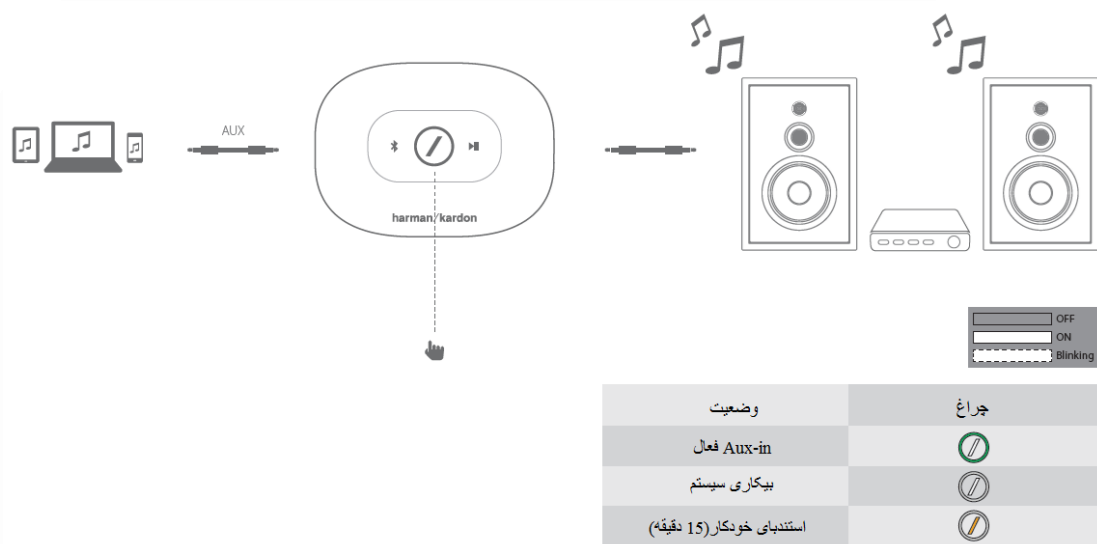

یک عدد دستگاه Adapt

یک عدد کابل شارژ USB

یک عدد آداپتور

دکمه ها

اتصالات

نرم افزار

نرم افزار Harman Kardon Controller را برای راه اندازی و کنترل Adapt
دانلود کنید.

WPS(Wi-Fi Protected Setup)

WPS
① 0.5s

②

	OFF
	ON
	Blinking

وضعیت	جراغ
در حال اتصال	
وصل شد	

پخش از وای-فای از طریق نرم افزار Harman Kardon Controller

	OFF
	ON
	Blinking

وضعیت	جراغ
وای-فای وصل شد	
در حال پخش از وای-فای	

بلوتوث

ورودی منبع Aux-in

پخش موزیک در چند اتاق

Party Mode

مشخصات دستگاه Adapt

- Model Name: HK ADAPT
- Output voltage: >1Vrms
- Frequency response: 20Hz~20kHz -6dB
- Signal-to-noise ratio: >85dB
- Input connections: Bluetooth®, Aux-in, Wi-Fi
- Dimensions (W x D x H): 118mm x 86mm x 30mm
- Weight: 121g
- Power supply: 5VDC, 1.0A
- Bluetooth® transmitter frequency range: 2402 – 2480MHz
- Bluetooth® transmitter power: <4dBm
- Bluetooth® transmitter modulation: GFSK, $\pi/4$ DQPSK, 8DPSK
- 2.4G Wi-Fi transmitter frequency range: 2412 – 2472MHz
(2.4GHz ISM Band, USA 11 Channels, Europe and others 13 Channels)
- 2.4G Wi-Fi transmitter power: <20dBm (EIRP)
- 2.4G Wi-Fi modulation: OFDM, DSSS, DBPSK, DQPSK, CCK,
16QAM, 64QAM
- 2.4G Wi-Fi network compatibility: IEEE 802.11b/g/n