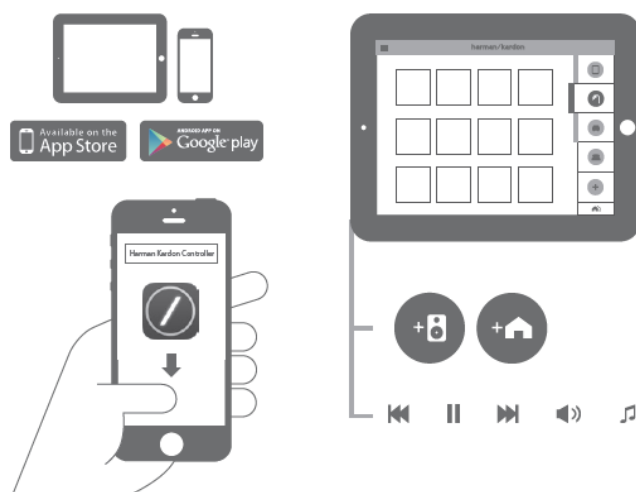

یک عدد دستگاه Adapt

یک عدد کابل شارژ USB

یک عدد آداپتور

دکمه ها

اتصالات

نرم افزار

نرم افزار Harman Kardon Controller را برای راه اندازی و کنترل Adapt
دانلود کنید.

WPS(Wi-Fi Protected Setup)

WPS
① 0.5s

②

	OFF
	ON
	Blinking

وضعیت	جراغ
در حال اتصال	
وصل شد	

پخش از وای-فای از طریق نرم افزار Harman Kardon Controller

	OFF
	ON
	Blinking

وضعیت	جراغ
وای-فای وصل شد	
در حال پخش از وای-فای	

بلوتوث

ورودی منبع Aux-in

پخش موزیک در چند اتاق

Party Mode

مشخصات دستگاه Adapt

- Model Name: HK ADAPT
- Output voltage: >1Vrms
- Frequency response: 20Hz~20kHz -6dB
- Signal-to-noise ratio: >85dB
- Input connections: Bluetooth®, Aux-in, Wi-Fi
- Dimensions (W x D x H): 118mm x 86mm x 30mm
- Weight: 121g
- Power supply: 5VDC, 1.0A
- Bluetooth® transmitter frequency range: 2402 – 2480MHz
- Bluetooth® transmitter power: <4dBm
- Bluetooth® transmitter modulation: GFSK, $\pi/4$ DQPSK, 8DPSK
- 2.4G Wi-Fi transmitter frequency range: 2412 – 2472MHz
(2.4GHz ISM Band, USA 11 Channels, Europe and others 13 Channels)
- 2.4G Wi-Fi transmitter power: <20dBm (EIRP)
- 2.4G Wi-Fi modulation: OFDM, DSSS, DBPSK, DQPSK, CCK,
16QAM, 64QAM
- 2.4G Wi-Fi network compatibility: IEEE 802.11b/g/n