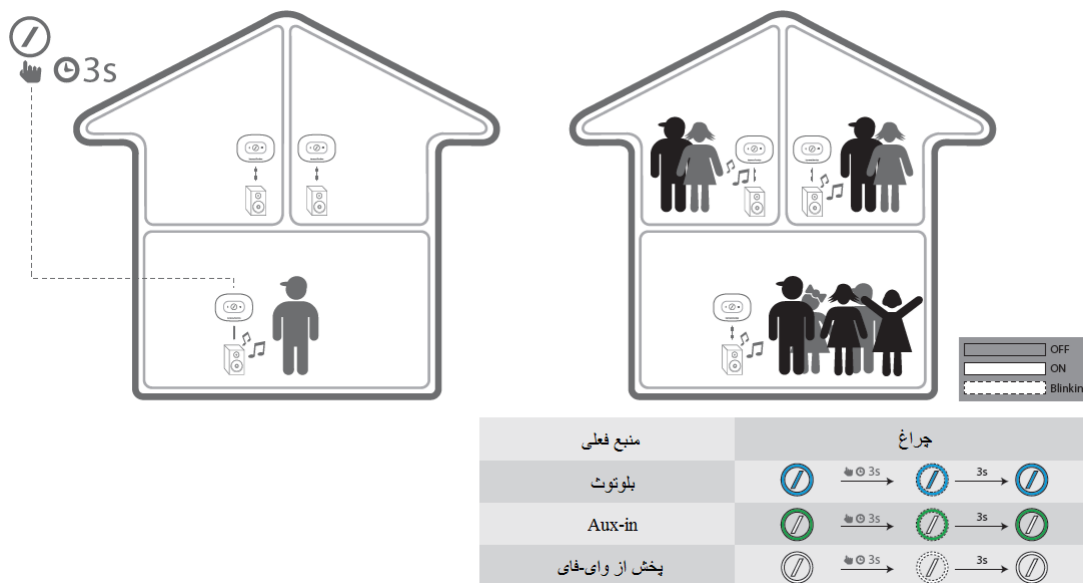

WPS
① 0.5s

②

	OFF
	ON
	Blinking

وضعیت	جراغ
در حال اتصال	
وصل شد	

پخش از وای-فای از طریق نرم افزار Harman Kardon Controller

	OFF
	ON
	Blinking

وضعیت	جراغ
وای-فای وصل شد	
در حال پخش از وای-فای	

بلوتوث

ورودی منبع Aux-in

پخش موزیک در چند اتاق

Party Mode

مشخصات دستگاه Adapt

- Model Name: HK ADAPT
- Output voltage: >1Vrms
- Frequency response: 20Hz~20kHz -6dB
- Signal-to-noise ratio: >85dB
- Input connections: Bluetooth®, Aux-in, Wi-Fi
- Dimensions (W x D x H): 118mm x 86mm x 30mm
- Weight: 121g
- Power supply: 5VDC, 1.0A
- Bluetooth® transmitter frequency range: 2402 – 2480MHz
- Bluetooth® transmitter power: <4dBm
- Bluetooth® transmitter modulation: GFSK, $\pi/4$ DQPSK, 8DPSK
- 2.4G Wi-Fi transmitter frequency range: 2412 – 2472MHz
(2.4GHz ISM Band, USA 11 Channels, Europe and others 13 Channels)
- 2.4G Wi-Fi transmitter power: <20dBm (EIRP)
- 2.4G Wi-Fi modulation: OFDM, DSSS, DBPSK, DQPSK, CCK,
16QAM, 64QAM
- 2.4G Wi-Fi network compatibility: IEEE 802.11b/g/n