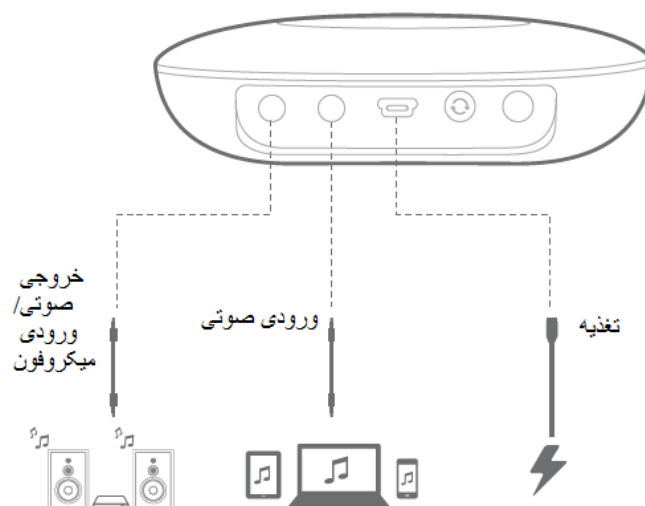

یک عدد دستگاه Adapt

یک عدد کابل شارژ USB

یک عدد آداپتور

دکمه ها

اتصالات

نرم افزار

نرم افزار Harman Kardon Controller را برای راه اندازی و کنترل Adapt
دانلود کنید.

WPS(Wi-Fi Protected Setup)

WPS
① 0.5s

②

	OFF
	ON
	Blinking

وضعیت	جراغ
در حال اتصال	
وصل شد	

پخش از وای-فای از طریق نرم افزار Harman Kardon Controller

	OFF
	ON
	Blinking

وضعیت	جراغ
وای-فای وصل شد	
در حال پخش از وای-فای	

بلوتوث

ورودی منبع Aux-in

پخش موزیک در چند اتاق

Party Mode

مشخصات دستگاه Adapt

- Model Name: HK ADAPT
- Output voltage: >1Vrms
- Frequency response: 20Hz~20kHz -6dB
- Signal-to-noise ratio: >85dB
- Input connections: Bluetooth®, Aux-in, Wi-Fi
- Dimensions (W x D x H): 118mm x 86mm x 30mm
- Weight: 121g
- Power supply: 5VDC, 1.0A
- Bluetooth® transmitter frequency range: 2402 – 2480MHz
- Bluetooth® transmitter power: <4dBm
- Bluetooth® transmitter modulation: GFSK, $\pi/4$ DQPSK, 8DPSK
- 2.4G Wi-Fi transmitter frequency range: 2412 – 2472MHz
(2.4GHz ISM Band, USA 11 Channels, Europe and others 13 Channels)
- 2.4G Wi-Fi transmitter power: <20dBm (EIRP)
- 2.4G Wi-Fi modulation: OFDM, DSSS, DBPSK, DQPSK, CCK,
16QAM, 64QAM
- 2.4G Wi-Fi network compatibility: IEEE 802.11b/g/n