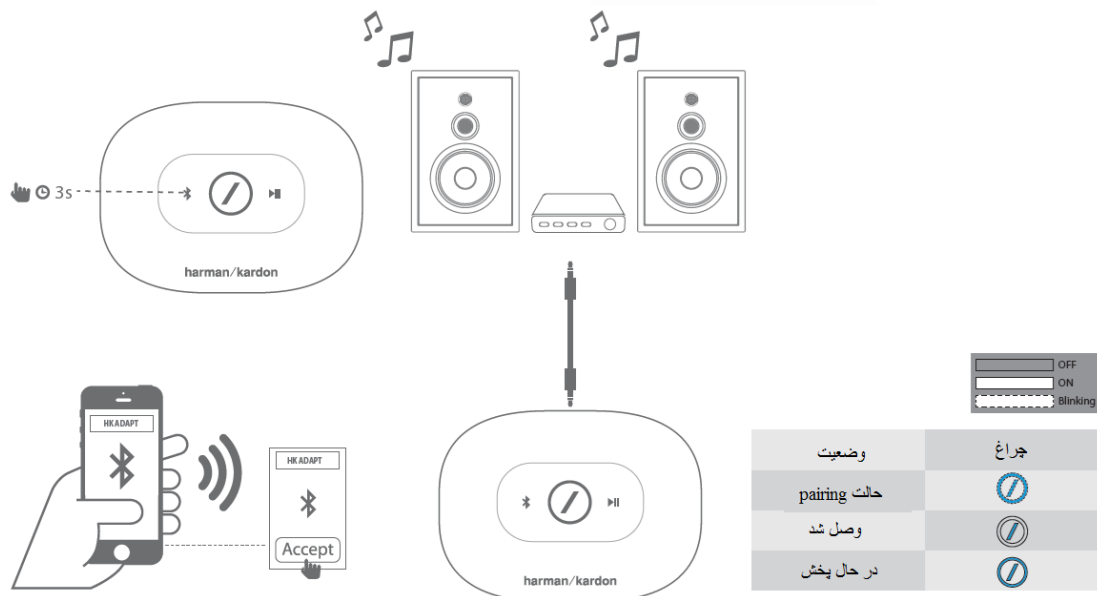

یک عدد دستگاه Adapt

یک عدد کابل شارژ USB

یک عدد آداپتور

دکمه ها

اتصالات

نرم افزار

نرم افزار Harman Kardon Controller را برای راه اندازی و کنترل Adapt
دانلود کنید.

WPS(Wi-Fi Protected Setup)

WPS
① 0.5s

②

	OFF
	ON
	Blinking

وضعیت	جراغ
در حال اتصال	
وصل شد	

پخش از وای-فای از طریق نرم افزار Harman Kardon Controller

	OFF
	ON
	Blinking

وضعیت	جراغ
وای-فای وصل شد	
در حال پخش از وای-فای	

بلوتوث

ورودی منبع Aux-in

پخش موزیک در چند اتاق

Party Mode

مشخصات دستگاه Adapt

- Model Name: HK ADAPT
- Output voltage: >1Vrms
- Frequency response: 20Hz~20kHz -6dB
- Signal-to-noise ratio: >85dB
- Input connections: Bluetooth®, Aux-in, Wi-Fi
- Dimensions (W x D x H): 118mm x 86mm x 30mm
- Weight: 121g
- Power supply: 5VDC, 1.0A
- Bluetooth® transmitter frequency range: 2402 – 2480MHz
- Bluetooth® transmitter power: <4dBm
- Bluetooth® transmitter modulation: GFSK, $\pi/4$ DQPSK, 8DPSK
- 2.4G Wi-Fi transmitter frequency range: 2412 – 2472MHz
(2.4GHz ISM Band, USA 11 Channels, Europe and others 13 Channels)
- 2.4G Wi-Fi transmitter power: <20dBm (EIRP)
- 2.4G Wi-Fi modulation: OFDM, DSSS, DBPSK, DQPSK, CCK,
16QAM, 64QAM
- 2.4G Wi-Fi network compatibility: IEEE 802.11b/g/n