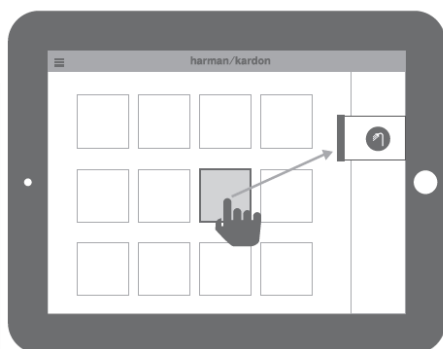

یک عدد دستگاه Adapt

یک عدد کابل شارژ USB

یک عدد آداپتور

دکمه ها

اتصالات

نرم افزار

نرم افزار Harman Kardon Controller را برای راه اندازی و کنترل Adapt
دانلود کنید.

WPS(Wi-Fi Protected Setup)

WPS
① 0.5s

②

	OFF
	ON
	Blinking

وضعیت	جراغ
در حال اتصال	
وصل شد	

پخش از وای-فای از طریق نرم افزار Harman Kardon Controller

	OFF
	ON
	Blinking

وضعیت	جراغ
وای-فای وصل شد	
در حال پخش از وای-فای	

بلوتوث

ورودی منبع Aux-in

پخش موزیک در چند اتاق

Party Mode

مشخصات دستگاه Adapt

- Model Name: HK ADAPT
- Output voltage: >1Vrms
- Frequency response: 20Hz~20kHz -6dB
- Signal-to-noise ratio: >85dB
- Input connections: Bluetooth®, Aux-in, Wi-Fi
- Dimensions (W x D x H): 118mm x 86mm x 30mm
- Weight: 121g
- Power supply: 5VDC, 1.0A
- Bluetooth® transmitter frequency range: 2402 – 2480MHz
- Bluetooth® transmitter power: <4dBm
- Bluetooth® transmitter modulation: GFSK, $\pi/4$ DQPSK, 8DPSK
- 2.4G Wi-Fi transmitter frequency range: 2412 – 2472MHz
(2.4GHz ISM Band, USA 11 Channels, Europe and others 13 Channels)
- 2.4G Wi-Fi transmitter power: <20dBm (EIRP)
- 2.4G Wi-Fi modulation: OFDM, DSSS, DBPSK, DQPSK, CCK,
16QAM, 64QAM
- 2.4G Wi-Fi network compatibility: IEEE 802.11b/g/n