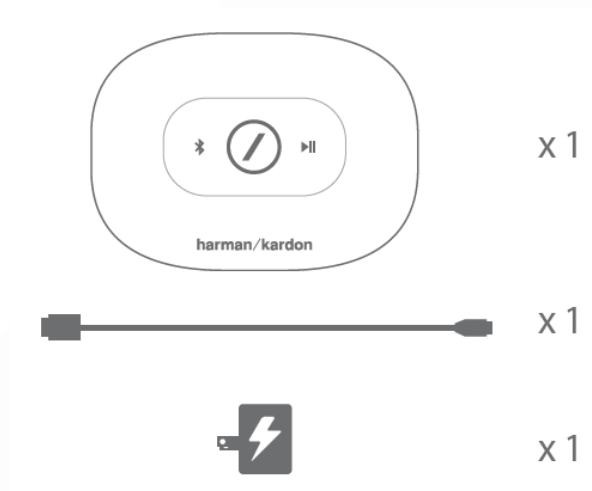

یک عدد دستگاه Adapt

یک عدد کابل شارژ USB

یک عدد آداپتور

دکمه ها

اتصالات

نرم افزار

نرم افزار Harman Kardon Controller را برای راه اندازی و کنترل Adapt
دانلود کنید.

WPS(Wi-Fi Protected Setup)

WPS
① 0.5s

②

	OFF
	ON
	Blinking

وضعیت	جراغ
در حال اتصال	
وصل شد	

پخش از وای-فای از طریق نرم افزار Harman Kardon Controller

	OFF
	ON
	Blinking

وضعیت	جراغ
وای-فای وصل شد	
در حال پخش از وای-فای	

بلوتوث

ورودی منبع Aux-in

پخش موزیک در چند اتاق

Party Mode

مشخصات دستگاه Adapt

- Model Name: HK ADAPT
- Output voltage: >1Vrms
- Frequency response: 20Hz~20kHz -6dB
- Signal-to-noise ratio: >85dB
- Input connections: Bluetooth®, Aux-in, Wi-Fi
- Dimensions (W x D x H): 118mm x 86mm x 30mm
- Weight: 121g
- Power supply: 5VDC, 1.0A
- Bluetooth® transmitter frequency range: 2402 – 2480MHz
- Bluetooth® transmitter power: <4dBm
- Bluetooth® transmitter modulation: GFSK, $\pi/4$ DQPSK, 8DPSK
- 2.4G Wi-Fi transmitter frequency range: 2412 – 2472MHz
(2.4GHz ISM Band, USA 11 Channels, Europe and others 13 Channels)
- 2.4G Wi-Fi transmitter power: <20dBm (EIRP)
- 2.4G Wi-Fi modulation: OFDM, DSSS, DBPSK, DQPSK, CCK,
16QAM, 64QAM
- 2.4G Wi-Fi network compatibility: IEEE 802.11b/g/n