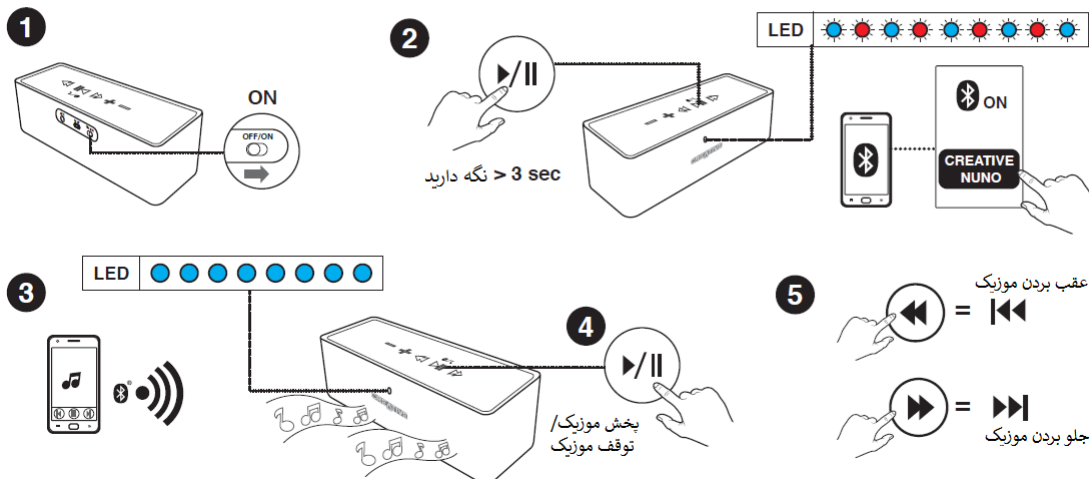

1 دکمه Multifunction
برای جفت شدن بلوتوث/
پخش موزیک/توقف موزیک/
اتصال مجدد به آخرین وسیله
بلوتوث دار متصل شده

انتخاب منبع

منبع بلوتوث

Aux-in منبع

پاسخ به تماس تلفنی

مشخصات دستگاه Nuno:

Bluetooth® Version: Bluetooth 2.1 + EDR

Operating Frequency: 2402 – 2480 MHz

Operating Range: Up to 10 meters, measured in open space. Walls and structures may affect range of device.

Supported Bluetooth Profiles: A2DP (Wireless Stereo Bluetooth), AVRCP (Bluetooth Remote Control), HFP (Handsfree profile)

Supported Codec: SBC

Lithium Ion Battery: 3.7V 1050mAh (3.8 Wh)

Input: 5V \equiv 650mA

Battery Saving Mode: The speaker automatically powers down when there is no Bluetooth connection or no audio cable attached for more than 10 minutes.