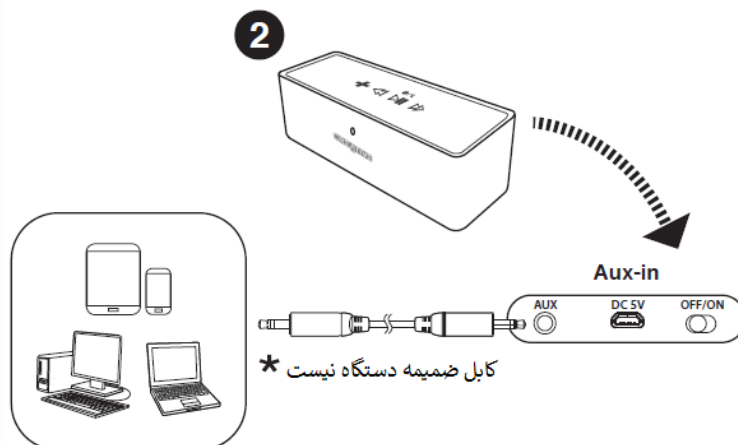

1 دکمه Multifunction
برای جفت شدن بلوتوث/
پخش موزیک/توقف موزیک/
اتصال مجدد به آخرین وسیله
بلوتوث دار متصل شده

انتخاب منبع

منبع بلوتوث

Aux-in منبع

پاسخ به تماس تلفنی

مشخصات دستگاه Nuno:

Bluetooth® Version: Bluetooth 2.1 + EDR