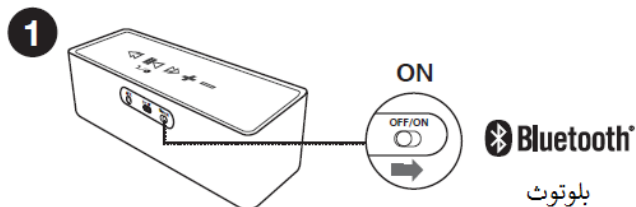

1 دکمه Multifunction
برای جفت شدن بلوتوث/
پخش موزیک/توقف موزیک/
اتصال مجدد به آخرین وسیله
بلوتوث دار متصل شده

انتخاب منبع

منبع بلوتوث

Aux-in منبع

پاسخ به تماس تلفنی

مشخصات دستگاه Nuno:

Bluetooth® Version: Bluetooth 2.1 + EDR