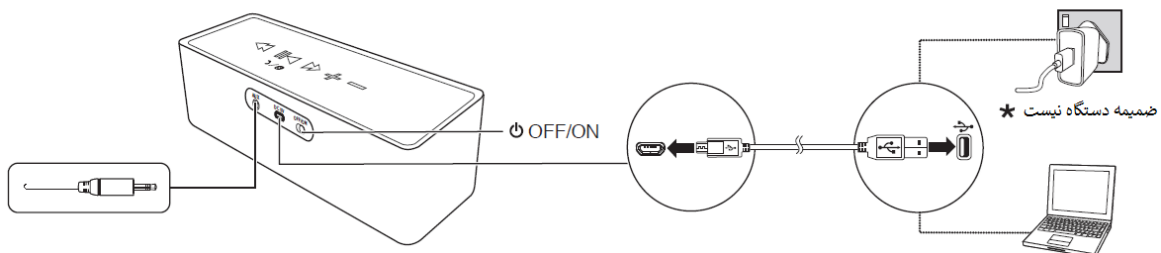

1 دکمه Multifunction
برای جفت شدن بلوتوث/
پخش موزیک/توقف موزیک/
اتصال مجدد به آخرین وسیله
بلوتوث دار متصل شده

انتخاب منبع

منبع بلوتوث

Aux-in منبع

پاسخ به تماس تلفنی

مشخصات دستگاه Nuno:

Bluetooth® Version: Bluetooth 2.1 + EDR