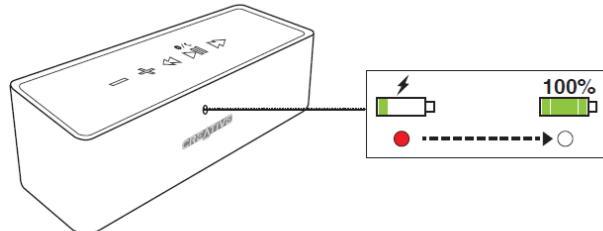

1 دکمه Multifunction
برای جفت شدن بلوتوث/
پخش موزیک/توقف موزیک/
اتصال مجدد به آخرین وسیله
بلوتوث دار متصل شده

انتخاب منبع

منبع بلوتوث

Aux-in منبع

پاسخ به تماس تلفنی

مشخصات دستگاه Nuno:

Bluetooth® Version: Bluetooth 2.1 + EDR

Supported Codec: SBC

Lithium Ion Battery: 3.7V 1050mAh (3.8 Wh)

Input: 5V \equiv 650mA

Battery Saving Mode: The speaker automatically powers down when there is no Bluetooth connection or no audio cable attached for more than 10 minutes.