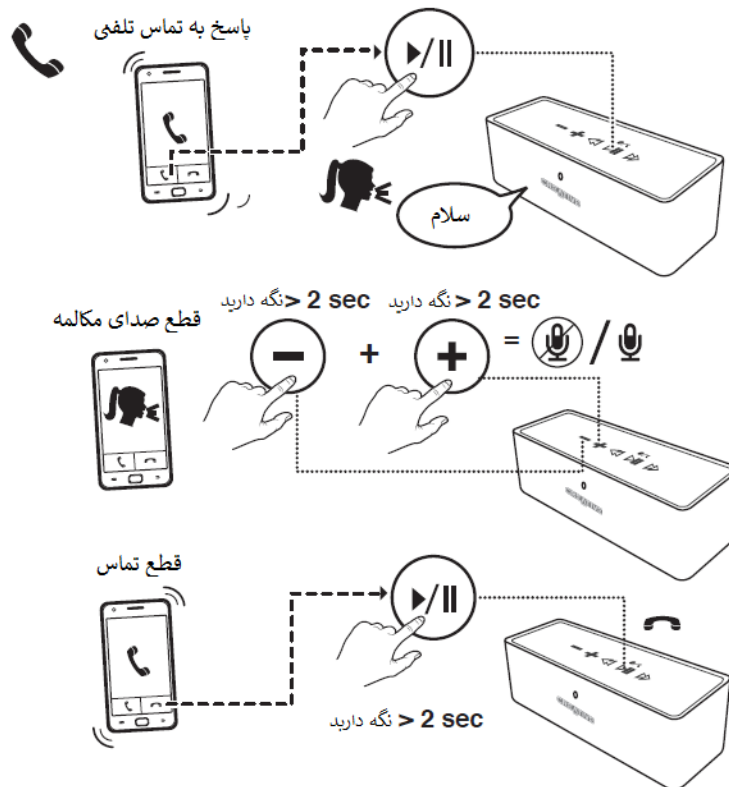

1 دکمه Multifunction
برای جفت شدن بلوتوث/
پخش موزیک/توقف موزیک/
اتصال مجدد به آخرین وسیله
بلوتوث دار متصل شده

انتخاب منبع

منبع بلوتوث

Aux-in منبع

پاسخ به تماس تلفنی

مشخصات دستگاه Nuno:

Bluetooth® Version: Bluetooth 2.1 + EDR

Operating Frequency: 2402 – 2480 MHz

Operating Range: Up to 10 meters, measured in open space. Walls and structures may affect range of device.

Supported Bluetooth Profiles: A2DP (Wireless Stereo Bluetooth), AVRCP (Bluetooth Remote Control), HFP (Handsfree profile)