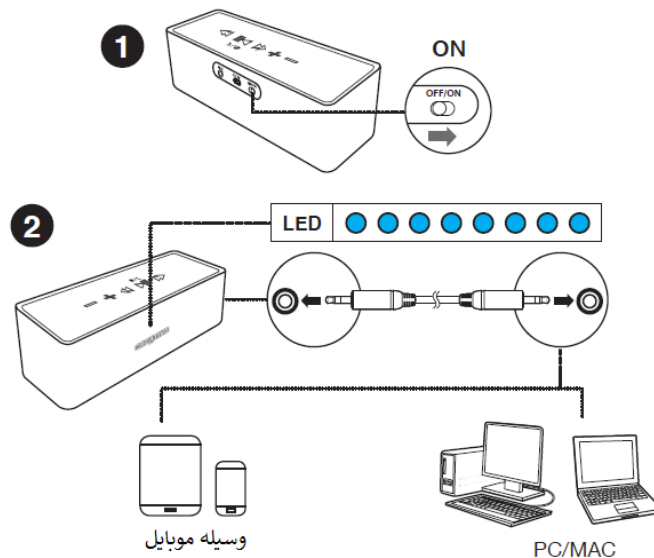

1 دکمه Multifunction
برای جفت شدن بلوتوث/
پخش موزیک/توقف موزیک/
اتصال مجدد به آخرین وسیله
بلوتوث دار متصل شده

انتخاب منبع

منبع بلوتوث

Aux-in منبع

پاسخ به تماس تلفنی

مشخصات دستگاه Nuno:

Bluetooth® Version: Bluetooth 2.1 + EDR

Operating Frequency: 2402 – 2480 MHz

Operating Range: Up to 10 meters, measured in open space. Walls and structures may affect range of device.

Supported Bluetooth Profiles: A2DP (Wireless Stereo Bluetooth), AVRCP (Bluetooth Remote Control), HFP (Handsfree profile)

Supported Codec: SBC

Lithium Ion Battery: 3.7V 1050mAh (3.8 Wh)

Input: 5V \equiv 650mA

Battery Saving Mode: The speaker automatically powers down when there is no Bluetooth connection or no audio cable attached for more than 10 minutes.