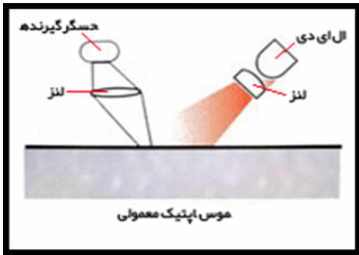

).

(

Agilent Techs

شوب
SHOB
www.shobtech.com

() Cmos
() LED
(DSP)
()

حسگر گیرنده لیزر

دیود لیزر 850 نانومتری

www.shobtech.com