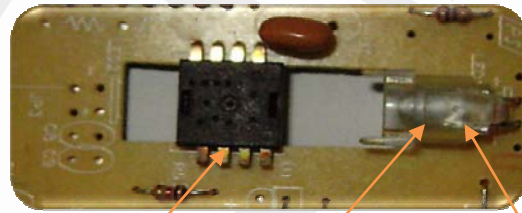

).

(

Agilent Techs

شوب
SHOB
www.shobtech.com

() Cmos
() LED
(DSP)
()

حسگر گیرنده لیزر

دیود لیزر 850 نانومتری

www.shobtech.com