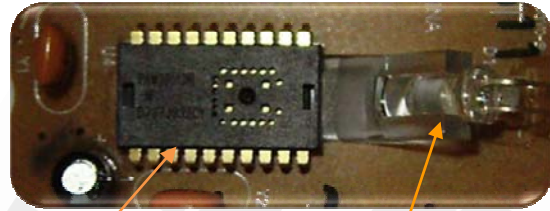

).

(

Agilent Techs

شوب
SHOB
www.shobtech.com

() Cmos
() LED
(DSP)
()

حسگر گیرنده لیزر

دیود لیزر 850 نانومتری

www.shobtech.com