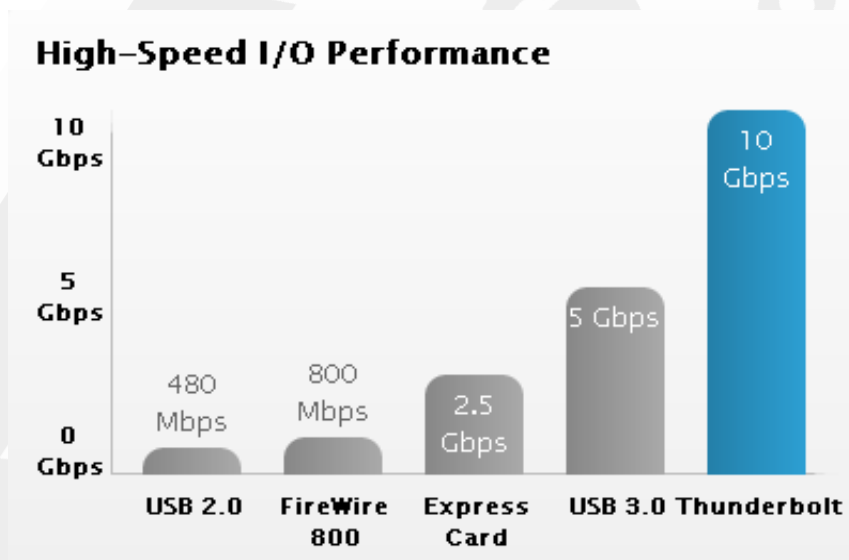

با پهنای باند 10 Gbps تکنولوژی Thunderbolt، شما می‌توانید:

- یک فیلم سنگین با کیفیت HD را در کمتر از ۳۰ ثانیه جابه‌جا کنید!
- از حجم یکسال موزیک mp3 در زمانی کمتر از ۱۰ دقیقه Back up بگیرید.

تکنولوژی Thunderbolt چیست و چگونه عمل می‌کند؟

این تکنولوژی توسط شرکت Intel (تحت نام تجاری **Light Peak**) رشد و توسعه یافته، و با همکاری تکنیکی شرکت Apple وارد بازار شد. این تکنولوژی جدید، پرسرعت، با قابلیت انتقال داده دوطرفه همزمان ورودی/خروجی (طراحی شده برای بهترین کارایی)، بسیار ساده

و با قابلیت انعطاف بالا است. این تکنولوژی پرسرعت در انتقال داده شامل ویژگیهای زیر می باشد :

- Dual-channel 10 Gbps per port
- Bi-directional
- Dual-protocol (PCI Express* and DisplayPort*)
- Compatible with existing DisplayPort devices
- Daisy-chained devices
- Electrical or optical cables
- Low latency with highly accurate time synchronization
- Uses native protocol software drivers
- Power over cable for bus-powered devices

ظاهر این پورت دقیقاً مشابه mini DisplayPort روی کارت‌های گرافیک AMD است و اینتل در اینجا از پروتکل PCI-Express برای انتقال اطلاعات و از پروتکل DisplayPort برای انتقال تصاویر استفاده می‌کند. با این تکنولوژی می‌توان از حداکثر وضوح یک نمایشگر استفاده کرد و یا حتی صدای با کیفیت هشت کاناله را به یک سینمای خانگی انتقال داد .